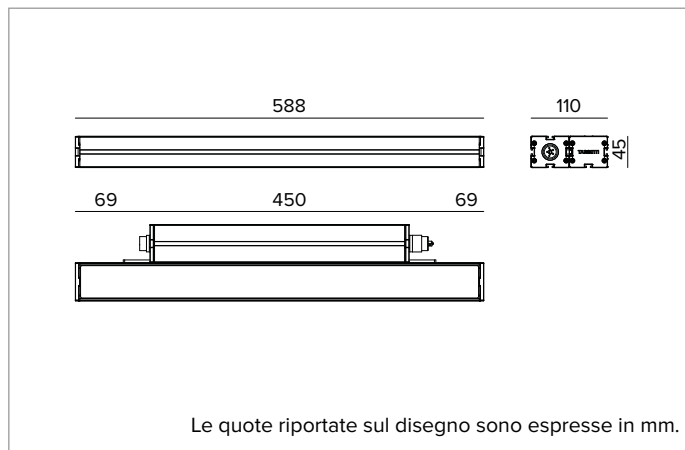

E0552GSL827ELFW | JEDI NOVA 55 Proiettore Side Box

Proiettore lineare orientabile a LED

	2700K	H(m)	D(m)	Emax(lx)		
	Ra80		11°			
	Fixture Power	35W	1	0.19	46238	
	Source Flux	4446lm	2	0.39	11560	
	Fixture Flux	2672lm	3	0.58	5138	
	Efficacy	76lm/W	4	0.78	2890	
TS2128	Imax=10400cd/klm	Imax	46238cd	5	0.97	1850

CARATTERISTICHE MECCANICHE

Corpo in alluminio estruso anodizzato 15µ. Schermo piatto in vetro extrachiaro spessore 5mm. Corpo dell'apparecchio orientabile rispetto alla superficie di installazione attraverso delle staffe accessorie.

- Colore e finitura:** Bianco fiorentino
- Dimensioni:** L=588mm
- Peso:** 3,2Kg
- Versione:** COMFORT
- Grado di protezione:** IP66,IP67,IP68,IP69
- Resistenza meccanica:** IK07

CARATTERISTICHE ELETTRICHE